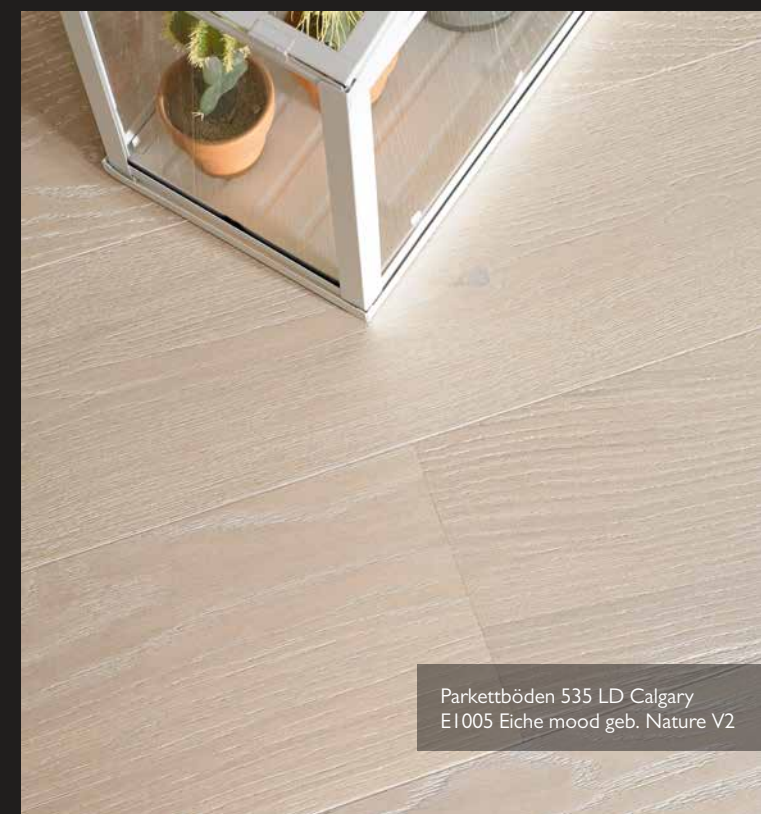

Die Türen sind auch im Sondermaß lieferbar und in der Oberfläche ähnl. RAL 9010.

Parma PF2
Weißlack

Parma PFL2
Weißlack
Glas: klar

Parma PF3
Weißlack

Parkettböden 535 LD Calgary
E1005 Eiche mood geb. Nature V2